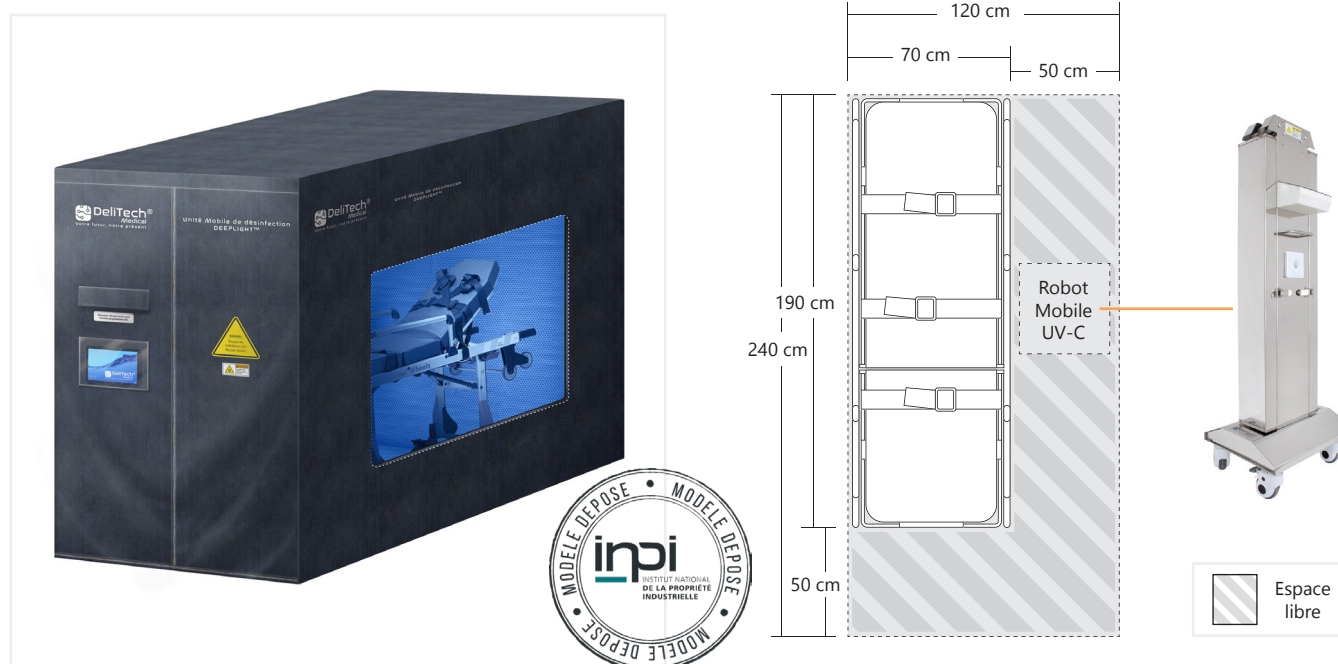

# Solutions de désinfection aux UV-C

Cabines DEEPLIGHT® - DeliTech Medical®

Référence	Armature	Couleurs	Revêtement	Ouverture/fermeture	Dimensions	Poids
DTM-T120V1	Tubes en acier	Noir, argenté à l'intérieur	Réfléchissant « diamant »	Fermeture glissière	120 x 120 x 200 cm	14 kg

Référence	Armature	Couleurs	Revêtement	Ouverture/fermeture	Dimensions	Poids
DTM-T240V1	Tubes en acier	Noir, argenté à l'intérieur	Réfléchissant « diamant »	Fermeture glissière	240 x 120 x 200 cm	21 kg

Il est impératif de ne pas s'exposer à la lumière émise par ce produit, ni de le regarder directement et sans protection. Le robot mobile UV-C DEEPLIGHT® émettra des UV-C 15 secondes après le déclenchement du retardateur, veuillez quitter et fermer la pièce à ce moment. Ce dispositif ne remplace pas le protocole habituel de désinfection, mais vient en complément.