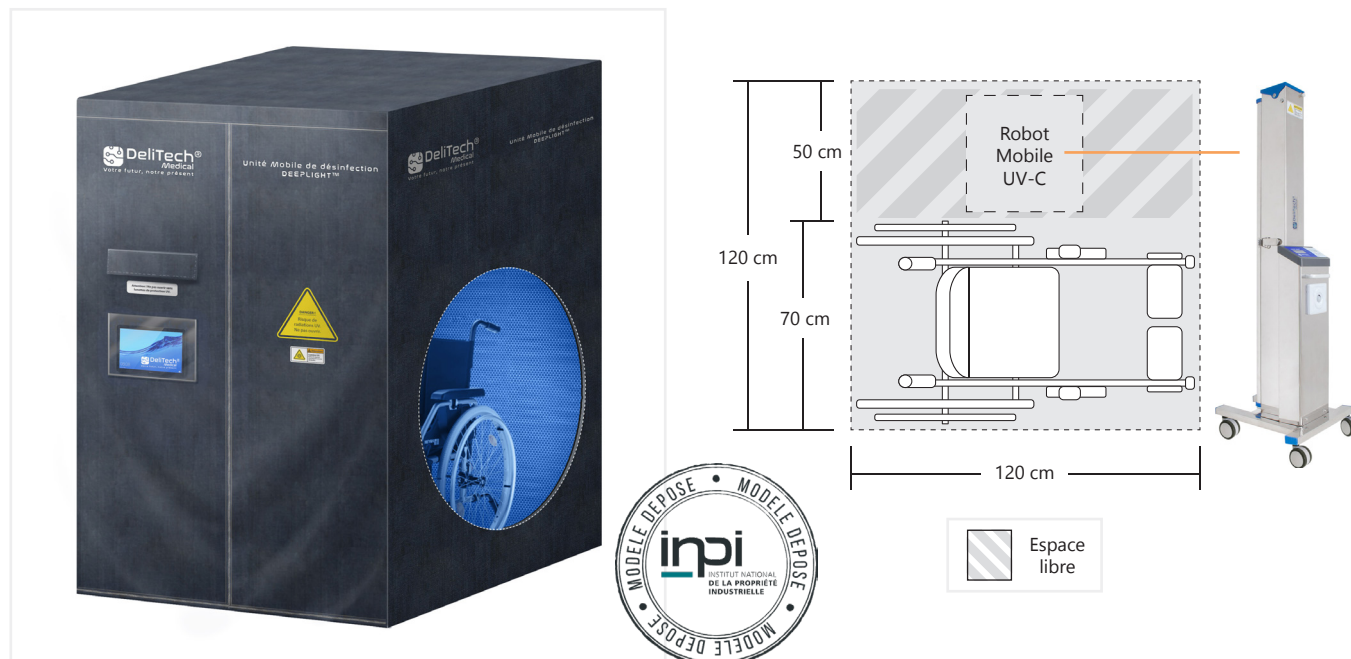

# Solutions de désinfection aux UV-C

Cabines DEEPLIGHT® - DeliTech Medical®

Référence	Armature	Couleurs	Revêtement	Ouverture/fermeture	Dimensions	Poids
DTM-T120V1	Tubes en acier	Noir, argenté à l'intérieur	Réfléchissant « diamant »	Fermeture glissière	120 x 120 x 200 cm	14 kg

Référence	Armature	Couleurs	Revêtement	Ouverture/fermeture	Dimensions	Poids
DTM-T240V1	Tubes en acier	Noir, argenté à l'intérieur	Réfléchissant « diamant »	Fermeture glissière	240 x 120 x 200 cm	21 kg

Il est impératif de ne pas s'exposer à la lumière émise par ce produit, ni de le regarder directement et sans protection. Le robot mobile UV-C DEEPLIGHT® émettra des UV-C 15 secondes après le déclenchement du retardateur, veuillez quitter et fermer la pièce à ce moment. Ce dispositif ne remplace pas le protocole habituel de désinfection, mais vient en complément.