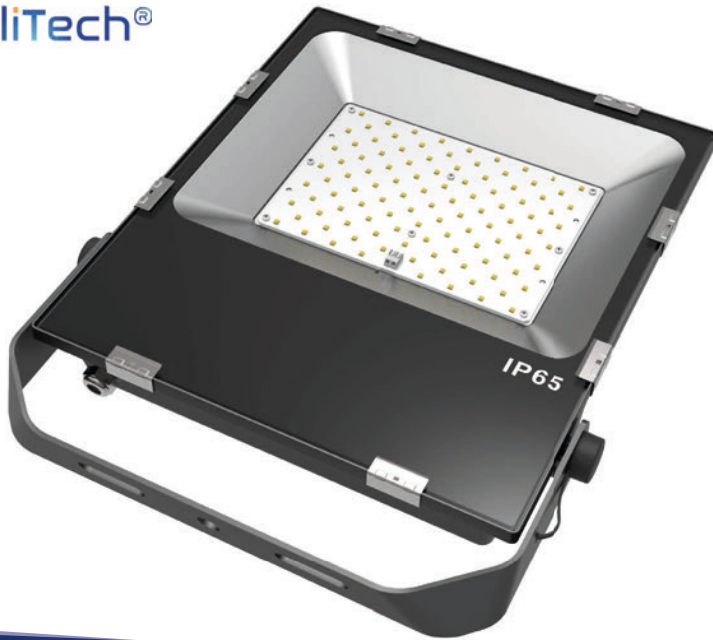

# Projecteur LED - 100W - 240V - NOVA - by Delitech®

**100W**

- + LES OPTIONS :**
- Existe avec détecteur de mouvement
  - Couleur de RAL sur commande
  - Longueur de câble sur-mesure

**13 000 LUMENS(±10%)**

Fonctionne avec une alimentation : **PHILIPS TITANIUM**

Références	Température de couleur	Puissance	Branchement	Angle de diffusion	Lumens	Dimensions	Alimentation
DILPL5-SMD100WPH-CW	6000-6500K	100W	Câble	120°	13 000 (±10%)	295x345x60mm	90V - 305V AC
DILPL5-SMD100WPH-NW	4000-4500K	100W	Câble	120°	13 000 (±10%)	295x345x60mm	90V - 305V AC
DILPL5-SMD100WPH-WW	2800-3000K	100W	Câble	120°	13 000 (±10%)	295x345x60mm	90V - 305V AC