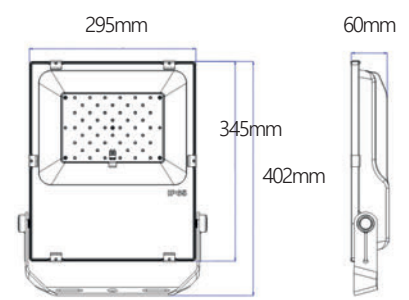

# Projecteur LED - 100W - 240V - NOVA - by Delitech®

**100W**

- + LES OPTIONS :**
- Existe avec détecteur de mouvement
  - Couleur de RAL sur commande
  - Longueur de câble sur-mesure

**13 000 LUMENS(±10%)**

Fonctionne avec une alimentation : **PHILIPS TITANIUM**

Références	Température de couleur	Puissance	Branchement	Angle de diffusion	Lumens	Dimensions	Alimentation
DILPL5-SMD100WPH-CW	6000-6500K	100W	Câble	120°	13 000 (±10%)	295x345x60mm	90V - 305V AC
DILPL5-SMD100WPH-NW	4000-4500K	100W	Câble	120°	13 000 (±10%)	295x345x60mm	90V - 305V AC
DILPL5-SMD100WPH-WW	2800-3000K	100W	Câble	120°	13 000 (±10%)	295x345x60mm	90V - 305V AC