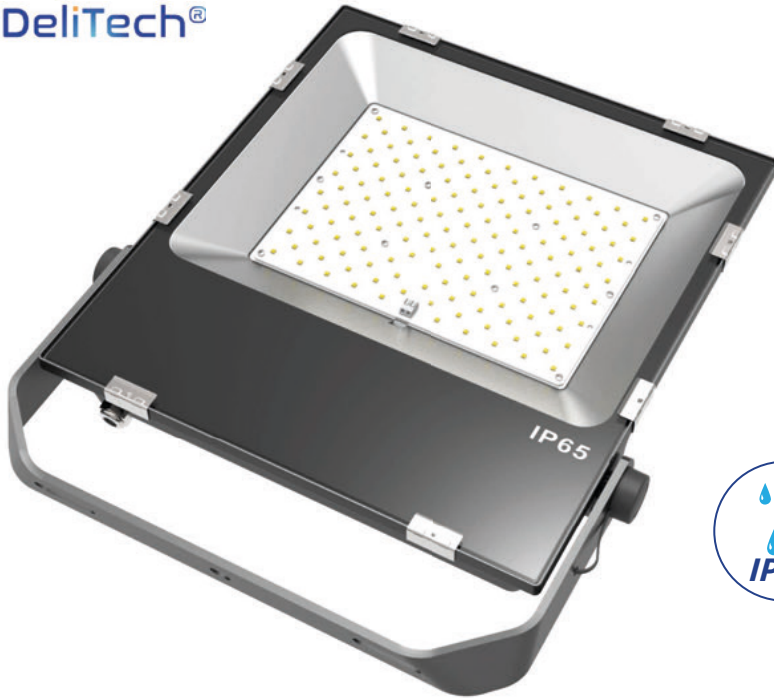

Projecteur LED - 150W - 240V - NOVA - by Delitech®

150W

- LES OPTIONS :**
- Existe avec détecteur de mouvement
 - Couleur de RAL sur commande
 - Longueur de câble sur-mesure

19 500 LUMENS (± 10%)

Fonctionne avec une alimentation :

Références	Température de couleur	Puissance	Branchement	Angle de diffusion	Lumens	Dimensions	Alimentation
DILPL5-SMD150WPH-CW	6000-6500K	150W	Câble	120°	19 500 (±10%)	330x365x60mm	90V - 305V AC
DILPL5-SMD150WPH-NW	4000-4500K	150W	Câble	120°	19 500 (±10%)	330x365x60mm	90V - 305V AC
DILPL5-SMD150WPH-WW	2800-3000K	150W	Câble	120°	19 500 (±10%)	330x365x60mm	90V - 305V AC