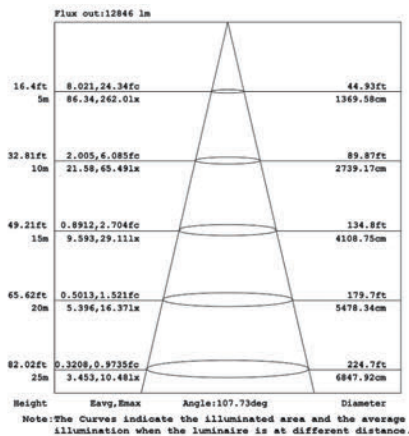

Projecteur LED - 150W - 240V - NOVA - by Delitech®

150W

- LES OPTIONS :**
- Existe avec détecteur de mouvement
 - Couleur de RAL sur commande
 - Longueur de câble sur-mesure

19 500 LUMENS (± 10%)

Fonctionne avec une alimentation :

Références	Température de couleur	Puissance	Branchement	Angle de diffusion	Lumens	Dimensions	Alimentation
DILPL5-SMD150WPH-CW	6000-6500K	150W	Câble	120°	19 500 (±10%)	330x365x60mm	90V - 305V AC
DILPL5-SMD150WPH-NW	4000-4500K	150W	Câble	120°	19 500 (±10%)	330x365x60mm	90V - 305V AC
DILPL5-SMD150WPH-WW	2800-3000K	150W	Câble	120°	19 500 (±10%)	330x365x60mm	90V - 305V AC