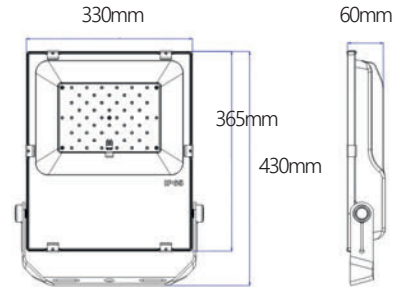

Projecteur LED - 150W - 240V - NOVA - by Delitech®

150W

- LES OPTIONS :**
- Existe avec détecteur de mouvement
 - Couleur de RAL sur commande
 - Longueur de câble sur-mesure

19 500 LUMENS (± 10%)

Fonctionne avec une alimentation :

Références	Température de couleur	Puissance	Branchement	Angle de diffusion	Lumens	Dimensions	Alimentation
DILPL5-SMD150WPH-CW	6000-6500K	150W	Câble	120°	19 500 (±10%)	330x365x60mm	90V - 305V AC
DILPL5-SMD150WPH-NW	4000-4500K	150W	Câble	120°	19 500 (±10%)	330x365x60mm	90V - 305V AC
DILPL5-SMD150WPH-WW	2800-3000K	150W	Câble	120°	19 500 (±10%)	330x365x60mm	90V - 305V AC