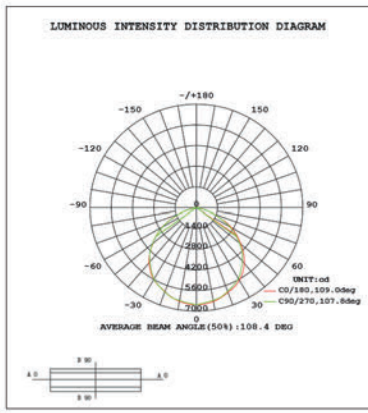

Projecteur LED - 150W - 240V - NOVA - by Delitech®

150W

- LES OPTIONS :**
- Existe avec détecteur de mouvement
 - Couleur de RAL sur commande
 - Longueur de câble sur-mesure

19 500 LUMENS (± 10%)

Fonctionne avec une alimentation :

Références	Température de couleur	Puissance	Branchement	Angle de diffusion	Lumens	Dimensions	Alimentation
DILPL5-SMD150WPH-CW	6000-6500K	150W	Câble	120°	19 500 (±10%)	330x365x60mm	90V - 305V AC
DILPL5-SMD150WPH-NW	4000-4500K	150W	Câble	120°	19 500 (±10%)	330x365x60mm	90V - 305V AC
DILPL5-SMD150WPH-WW	2800-3000K	150W	Câble	120°	19 500 (±10%)	330x365x60mm	90V - 305V AC