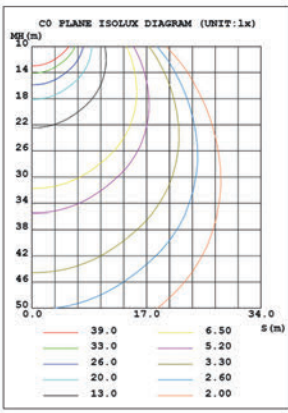

Projecteur LED - 150W - 240V - NOVA - by Delitech®

150W

- LES OPTIONS :**
- Existe avec détecteur de mouvement
 - Couleur de RAL sur commande
 - Longueur de câble sur-mesure

19 500 LUMENS (± 10%)

Fonctionne avec une alimentation :

Références	Température de couleur	Puissance	Branchement	Angle de diffusion	Lumens	Dimensions	Alimentation
DILPL5-SMD150WPH-CW	6000-6500K	150W	Câble	120°	19 500 (±10%)	330x365x60mm	90V - 305V AC
DILPL5-SMD150WPH-NW	4000-4500K	150W	Câble	120°	19 500 (±10%)	330x365x60mm	90V - 305V AC
DILPL5-SMD150WPH-WW	2800-3000K	150W	Câble	120°	19 500 (±10%)	330x365x60mm	90V - 305V AC