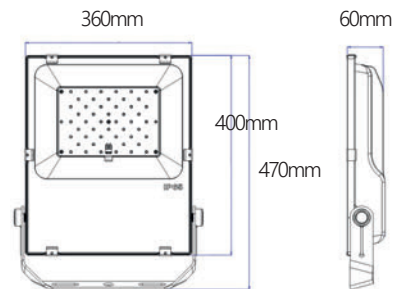

Projecteur LED - 200W - 240V - NOVA - by Delitech®

200W

+ LES OPTIONS :

- Existe avec détecteur de mouvement
- Couleur de RAL sur commande
- Longueur de câble sur-mesure

26 000 LUMENS (±10%)

Fonctionne avec une alimentation :

Références

Température de couleur

Puissance

Branchement

Angle de diffusion

Lumens

Dimensions

Alimentation

Références	Température de couleur	Puissance	Branchement	Angle de diffusion	Lumens	Dimensions	Alimentation
DILPL5-SMD200WPH-CW	6000-6500K	200W	Câble	120°	26 000 (±10%)	360x400x60mm	90V - 305V AC
DILPL5-SMD200WPH-NW	4000-4500K	200W	Câble	120°	26 000 (±10%)	360x400x60mm	90V - 305V AC
DILPL5-SMD200WPH-WW	2800-3000K	200W	Câble	120°	26 000 (±10%)	360x400x60mm	90V - 305V AC