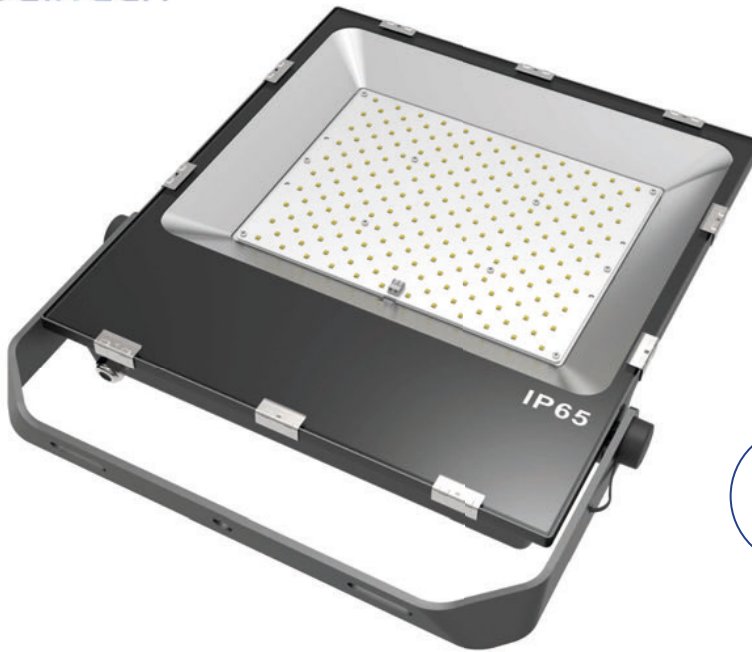

Projecteur LED - 200W - 240V - NOVA - by Delitech®

200W

+ LES OPTIONS :

- Existe avec détecteur de mouvement
- Couleur de RAL sur commande
- Longueur de câble sur-mesure

26 000 LUMENS (±10%)

Fonctionne avec une alimentation :

Références	Température de couleur	Puissance	Branchement	Angle de diffusion	Lumens	Dimensions	Alimentation
DILPL5-SMD200WPH-CW	6000-6500K	200W	Câble	120°	26 000 (±10%)	360x400x60mm	90V - 305V AC
DILPL5-SMD200WPH-NW	4000-4500K	200W	Câble	120°	26 000 (±10%)	360x400x60mm	90V - 305V AC
DILPL5-SMD200WPH-WW	2800-3000K	200W	Câble	120°	26 000 (±10%)	360x400x60mm	90V - 305V AC