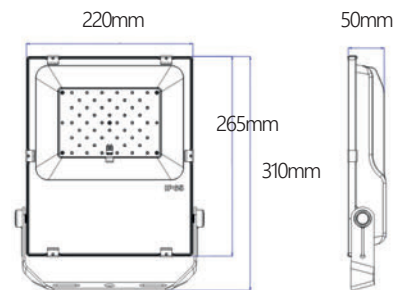

Projecteur LED - 50W - 240V - NOVA - by Delitech®

50W

- + LES OPTIONS :**
- Existe avec détecteur de mouvement
 - Couleur de RAL sur commande
 - Longueur de câble sur-mesure

6 500 LUMENS [± 10%]

Fonctionne avec une alimentation :

Références

Température de couleur

Puissance

Branchement

Angle de diffusion

Lumens

Dimensions

Alimentation

Références	Température de couleur	Puissance	Branchement	Angle de diffusion	Lumens	Dimensions	Alimentation
DILPL5-SMD50WPH-CW	6000-6500K	50W	Câble	120°	6 500 (±10%)	220x265x50mm	90V - 305V AC
DILPL5-SMD50WPH-NW	4000-4500K	50W	Câble	120°	6 500 (±10%)	220x265x50mm	90V - 305V AC
DILPL5-SMD50WPH-VW	2800-3000K	50W	Câble	120°	6 500 (±10%)	220x265x50mm	90V - 305V AC