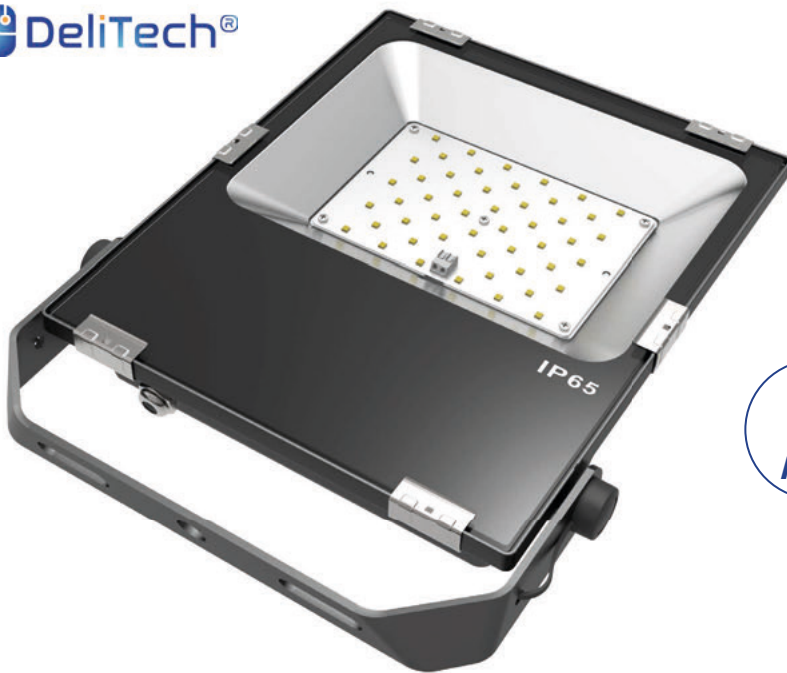

Projecteur LED - 50W - 240V - NOVA - by Delitech®

50W

- + LES OPTIONS :**
- Existe avec détecteur de mouvement
 - Couleur de RAL sur commande
 - Longueur de câble sur-mesure

6 500 LUMENS [± 10%]

Fonctionne avec une alimentation :

Références	Température de couleur	Puissance	Branchement	Angle de diffusion	Lumens	Dimensions	Alimentation
DILPL5-SMD50WPH-CW	6000-6500K	50W	Câble	120°	6 500 (±10%)	220x265x50mm	90V - 305V AC
DILPL5-SMD50WPH-NW	4000-4500K	50W	Câble	120°	6 500 (±10%)	220x265x50mm	90V - 305V AC
DILPL5-SMD50WPH-VW	2800-3000K	50W	Câble	120°	6 500 (±10%)	220x265x50mm	90V - 305V AC