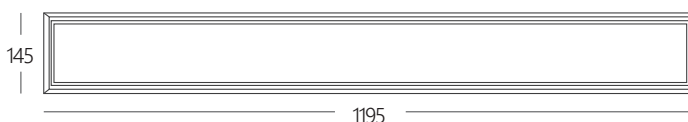

Dalle LED - 120x15cm - 40W - NOVA - by Delitech®

unité : mm

Références

Références	Température de couleur	Puce LED	Puissance	Intensité de fonctionnement	Angle de diffusion	Lumens	Dimensions	Dimmable
DILDLW-12015EP40W-CW	5000-5500K	SMD EPISTAR	40W	1050 mA	160°	3 600 (±10%)	1195x145x10,5mm	Option* : TRIAC, 0/10V, DALI
DILDLW-12015EP40W-NW	4000-4500K	SMD EPISTAR	40W	1050 mA	160°	3 600 (±10%)	1195x145x10,5mm	Option* : TRIAC, 0/10V, DALI
DILDLW-12015EP40W-VW	2800-3000K	SMD EPISTAR	40W	1050 mA	160°	3 600 (±10%)	1195x145x10,5mm	Option* : TRIAC, 0/10V, DALI