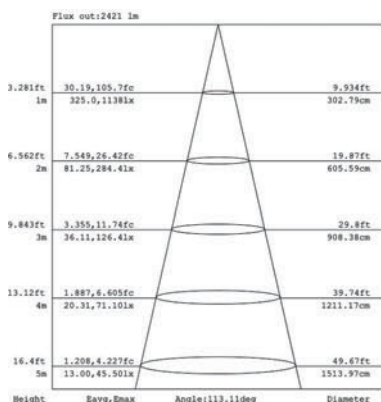

Dalle LED - 120x15cm - 40W - NOVA - by Delitech®

unité : mm

Références

Références	Température de couleur	Puce LED	Puissance	Intensité de fonctionnement	Angle de diffusion	Lumens	Dimensions	Dimmable
DILDLW-12015EP40W-CW	5000-5500K	SMD EPISTAR	40W	1050 mA	160°	3 600 (±10%)	1195x145x10,5mm	Option* : TRIAC, 0/10V, DALI
DILDLW-12015EP40W-NW	4000-4500K	SMD EPISTAR	40W	1050 mA	160°	3 600 (±10%)	1195x145x10,5mm	Option* : TRIAC, 0/10V, DALI
DILDLW-12015EP40W-VW	2800-3000K	SMD EPISTAR	40W	1050 mA	160°	3 600 (±10%)	1195x145x10,5mm	Option* : TRIAC, 0/10V, DALI

LUMINOUS INTENSITY DISTRIBUTION DIAGRAM