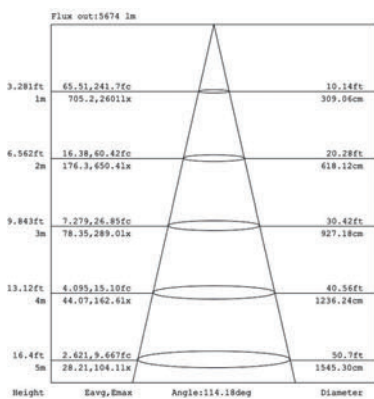

Dalle LED - 120x30cm - 40W - NOVA - by Delitech®

3 600 LUMENS^(±10%)

unité : mm

Références

Références	Température de couleur	Puce LED	Puissance	Intensité de fonctionnement	Angle de diffusion	Lumens	Dimensions	Dimmable
DILDLW-12030EP40W-CW	5000-5500K	SMD EPISTAR	40W	2x950 mA	160°	3 600 (±10%)	1195x295x10,5mm	Option* : TRIAC, 0/10V, DALI
DILDLW-12030EP40W-NW	4000-4500K	SMD EPISTAR	40W	2x950 mA	160°	3 600 (±10%)	1195x295x10,5mm	Option* : TRIAC, 0/10V, DALI
DILDLW-12030EP40W-WW	2800-3000K	SMD EPISTAR	40W	2x950 mA	160°	3 600 (±10%)	1195x295x10,5mm	Option* : TRIAC, 0/10V, DALI

LUMINOUS INTENSITY DISTRIBUTION DIAGRAM