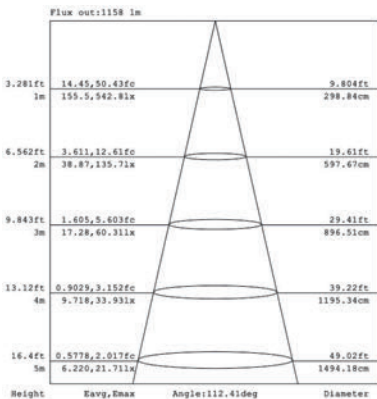

Dalle LED - 30x30cm - 20W - NOVA - by Delitech®

unité : mm

1 800 LUMENS (±10%)

Références	Température de couleur	Puce LED	Puissance	Intensité de fonctionnement	Angle de diffusion	Lumens	Dimensions	Dimmable
DILDLW-3030EP20W-CW	5000-5500K	SMD EPISTAR	20W	500 mA	160°	1800 (±10%)	295x295x10,5mm	Option* : TRIAC, 0/10V, DALI
DILDLW-3030EP20W-NW	4000-4500K	SMD EPISTAR	20W	500 mA	160°	1800 (±10%)	295x295x10,5mm	Option* : TRIAC, 0/10V, DALI
DILDLW-3030EP20W-VW	2800-3000K	SMD EPISTAR	20W	500 mA	160°	1800 (±10%)	295x295x10,5mm	Option* : TRIAC, 0/10V, DALI

LUMINOUS INTENSITY DISTRIBUTION DIAGRAM