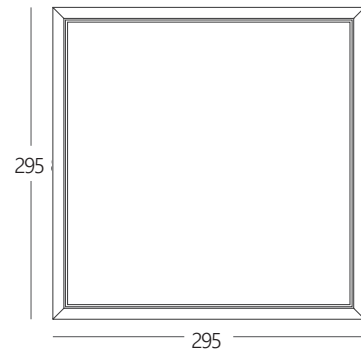

Dalle LED - 30x30cm - 20W - NOVA - by Delitech®

unité : mm

1 800 LUMENS (±10%)

Références	Température de couleur	Puce LED	Puissance	Intensité de fonctionnement	Angle de diffusion	Lumens	Dimensions	Dimmable
DILDLW-3030EP20W-CW	5000-5500K	SMD EPISTAR	20W	500 mA	160°	1800 (±10%)	295x295x10,5mm	Option* : TRIAC, 0/10V, DALI
DILDLW-3030EP20W-NW	4000-4500K	SMD EPISTAR	20W	500 mA	160°	1800 (±10%)	295x295x10,5mm	Option* : TRIAC, 0/10V, DALI
DILDLW-3030EP20W-VW	2800-3000K	SMD EPISTAR	20W	500 mA	160°	1800 (±10%)	295x295x10,5mm	Option* : TRIAC, 0/10V, DALI