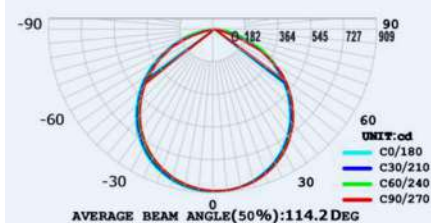

DIAGRAMMES

4000K / 120°

MÉTHODES DE PROGRAMMATION:

- .Application mobile
- .Modem

FONCTIONNALITÉS EXILIS :

- .Détection de présence
- .Fonction corridor réglable
- .Constant Light
- .Variation progressive
- .Création de groupes de luminaires