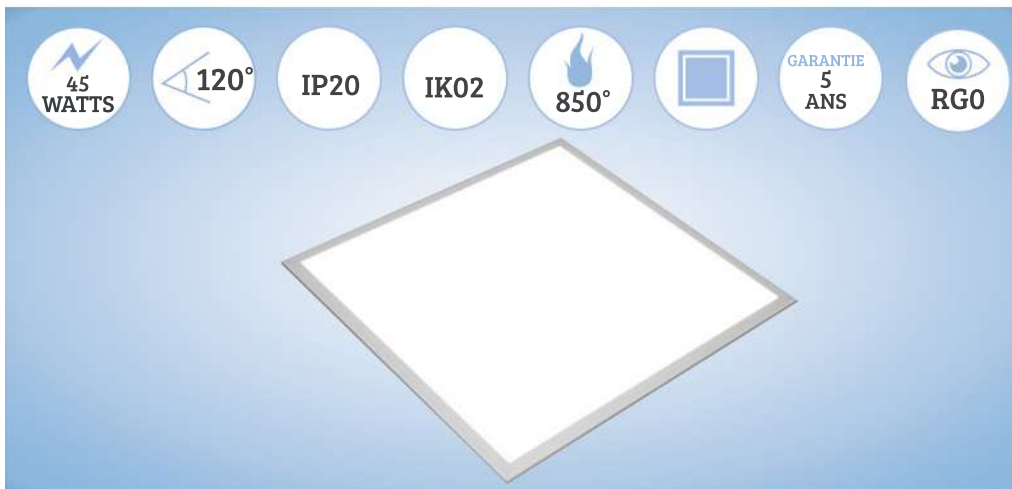

Dalle LED - 60x60 cm - 45W - EXILIS

PREMIERE SOLUTION AUTO-ADAPTATIVE DU MARCHÉ :

- Consomme 45W pour 4095 Lm soit 91 Lm/W
- Diffusion homogène et large 120°
- Répond aux critères RGO selon la norme EN62471
- Détection de présence, capteur embarqué
- Détection et adaptation de la lumière ambiante
- Compensation programmable du vieillissement du luminaire (110 000 heures de durée de vie)
- Paramétrage par télé-commande
- Paramétrage par le réseau d'alimentation PLC
- Existe en version corridor

RÉFÉRENCES

RÉFÉRENCES	DÉSIGNATIONS
L5945NJ	Dalle led Exilis 45W IP20 600x600mm 4095 Lm 4000K

SPÉCIFICATIONS TECHNIQUES

Dimensions	L.595 mm / l.595 mm / H.13 mm
Poids	3,2 kg
Tension	AC 220-240V 50/60Hz
Facteur de puissance	>0.9
Puissance	45 Watts
Angle de diffusion	120°
Température de fonctionnement	-20°C~+40°C
Température de couleur	4000K
Flux lumineux	4095 Lm
Rendement lm/W	91 Lm/W
Indice de rendu des couleurs	>80
UGR	<19
IP & IK	IP20 & IK02
Durée de vie	> 50 000 heures L80 B20 à 45°C

OPTION CADRE POSE EN SAILLIE

PACKAGING

5 pcs/carton
poids total : 14 kg