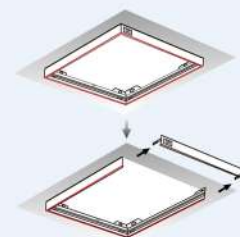

OPTION CADRE POSE EN SAILLIE

PACKAGING

5 pcs/carton
poids total : 14 kg