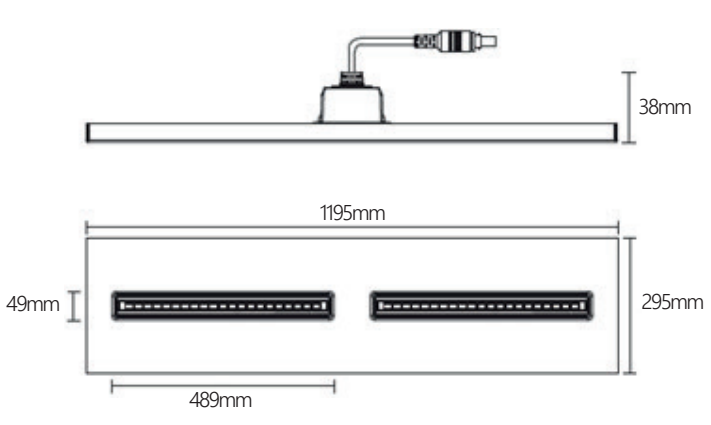

Dalle LED Modulaire 120x30cm - 30W - URG<16 - ALTHAE

4 500 LUMENS [±10%]

+ LES OPTIONS :

- Possibilité d'intégrer un détecteur de mouvement avec ou sans temporisation
- Possibilité d'intégrer une bouche de ventilation, de soufflage ou de reprise d'air.

Profitez de 16 millions de couleurs !
La technologie Maestro™ associe toutes les couleurs RGB ainsi que le blanc Froid, Neutre et Chaud.

Références	Température de couleur	Puissance	Lumens	Dimensions	Angle de diffusion	Alimentation
DTDLM-1203030W-CW	5000-5700K	30W	4 500 Lumens (±10%)	1195x295x11mm	85x70°	220-240V AC
DTDLM-1203030W-NW	4000-4500K	30W	4 500 Lumens (±10%)	1195x295x11mm	85x70°	220-240V AC
DTDLM-1203030W-WW	2800-3000K	30W	4 500 Lumens (±10%)	1195x295x11mm	85x70°	220-240V AC
DTDLM-1203030W-RWC	Maestro™	30W	-	1195x295x11mm	85x70°	220-240V AC