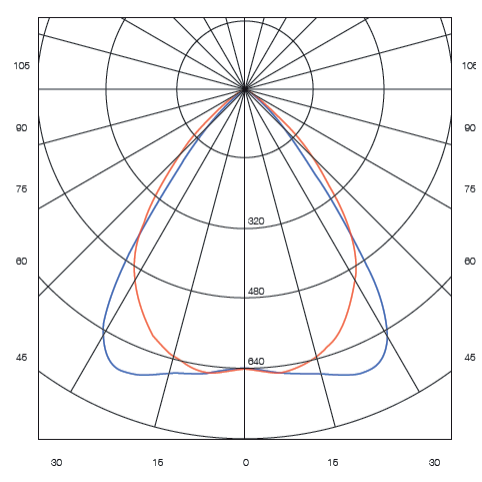

Dalle LED Modulaire 120x30cm - 30W - URG<16 - ALTHAE

4 500 LUMENS [±10%]

+ LES OPTIONS :

- Possibilité d'intégrer un détecteur de mouvement avec ou sans temporisation
- Possibilité d'intégrer une bouche de ventilation, de soufflage ou de reprise d'air.

Profitez de 16 millions de couleurs !
La technologie Maestro™ associe toutes les couleurs RGB ainsi que le blanc Froid, Neutre et Chaud.

Références	Température de couleur	Puissance	Lumens	Dimensions	Angle de diffusion	Alimentation
DTDLM-1203030W-CW	5000-5700K	30W	4 500 Lumens (±10%)	1195x295x11mm	85x70°	220-240V AC
DTDLM-1203030W-NW	4000-4500K	30W	4 500 Lumens (±10%)	1195x295x11mm	85x70°	220-240V AC
DTDLM-1203030W-WW	2800-3000K	30W	4 500 Lumens (±10%)	1195x295x11mm	85x70°	220-240V AC
DTDLM-1203030W-RWC	Maestro™	30W	-	1195x295x11mm	85x70°	220-240V AC