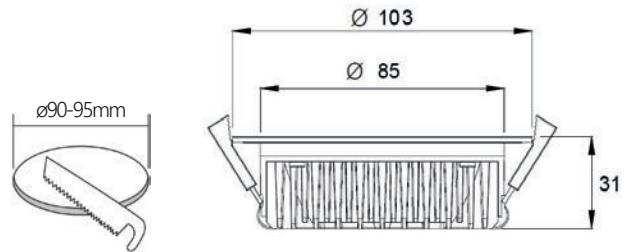

Encastrable LED - 10W - SMD Samsung - by Delitech®

10W

900 LUMENS (±10%)

Références

Références	Température de couleur	Puce LED	Puissance	Dimmable	Branchement	Angle de diffusion	Lumens	Dimensions de recouvrement	Dimensions de la base	Alimentation
DILSE-SA10W-CW	5000-5500K	SMD SAMSUNG	10W	Oui	Câble	90°	900 (±10%)	ø103x31mm	ø90-95mm	200V - 240V AC
DILSE-SA10W-NW	4000-4500K	SMD SAMSUNG	10W	Oui	Câble	90°	900 (±10%)	ø103x31mm	ø90-95mm	200V - 240V AC
DILSE-SA10W-WW	2800-3000K	SMD SAMSUNG	10W	Oui	Câble	90°	900 (±10%)	ø103x31mm	ø90-95mm	200V - 240V AC