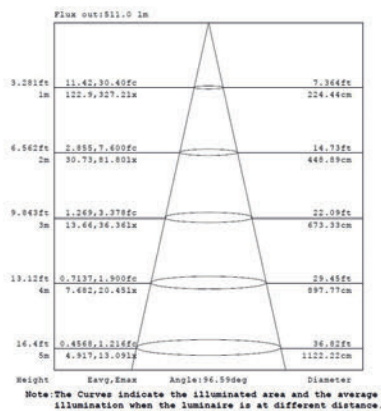

Encastrable LED - 10W - SMD Samsung - by Delitech®

10W

900 LUMENS (±10%)

Références

Références	Température de couleur	Puce LED	Puissance	Dimmable	Branchement	Angle de diffusion	Lumens	Dimensions de recouvrement	Dimensions de la base	Alimentation
DILSE-SA10W-CW	5000-5500K	SMD SAMSUNG	10W	Oui	Câble	90°	900 (±10%)	ø103x31mm	ø90-95mm	200V - 240V AC
DILSE-SA10W-NW	4000-4500K	SMD SAMSUNG	10W	Oui	Câble	90°	900 (±10%)	ø103x31mm	ø90-95mm	200V - 240V AC
DILSE-SA10W-WW	2800-3000K	SMD SAMSUNG	10W	Oui	Câble	90°	900 (±10%)	ø103x31mm	ø90-95mm	200V - 240V AC

LUMINOUS INTENSITY DISTRIBUTION DIAGRAM