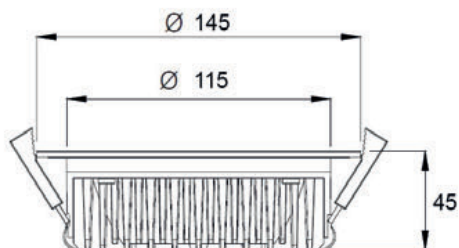

# Encastrable LED - 18W/25W - SMD Samsung - by Delitech®

**18W**

**25W**

Références

Références	Température de couleur	Puce LED	Puissance	Dimmable	Branchement	Angle de diffusion	Lumens	Dimensions de recouvrement	Dimensions de la base	Alimentation
DILSE3-SA18W-CW	5000-5500K	SMD SAMSUNG	18W	Option*	Câble	90°	1 650 (±10%)	ø145x45mm	ø120-130mm	100V - 240V AC
DILSE3-SA18W-NW	4000-4500K	SMD SAMSUNG	18W	Option*	Câble	90°	1 650 (±10%)	ø145x45mm	ø120-130mm	100V - 240V AC
DILSE3-SA18W-WW	2800-3000K	SMD SAMSUNG	18W	Option*	Câble	90°	1 650 (±10%)	ø145x45mm	ø120-130mm	100V - 240V AC
DILSE3-SA25W-CW	5000-5500K	SMD SAMSUNG	25W	Option*	Câble	90°	2 250 (±10%)	ø170x45mm	ø140-150mm	100V - 240V AC
DILSE3-SA25W-NW	4000-4500K	SMD SAMSUNG	25W	Option*	Câble	90°	2 250 (±10%)	ø170x45mm	ø140-150mm	100V - 240V AC
DILSE3-SA25W-WW	2800-3000K	SMD SAMSUNG	25W	Option*	Câble	90°	2 250 (±10%)	ø170x45mm	ø140-150mm	100V - 240V AC