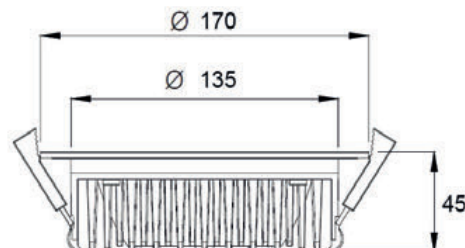

# Encastrable LED - 18W/25W - SMD Samsung - by Delitech®

**18W**

**25W**

Références

Références	Température de couleur	Puce LED	Puissance	Dimmable	Branchement	Angle de diffusion	Lumens	Dimensions de recouvrement	Dimensions de la base	Alimentation
DILSE3-SA18W-CW	5000-5500K	SMD SAMSUNG	18W	Option*	Câble	90°	1 650 (±10%)	ø145x45mm	ø120-130mm	100V - 240V AC
DILSE3-SA18W-NW	4000-4500K	SMD SAMSUNG	18W	Option*	Câble	90°	1 650 (±10%)	ø145x45mm	ø120-130mm	100V - 240V AC
DILSE3-SA18W-WW	2800-3000K	SMD SAMSUNG	18W	Option*	Câble	90°	1 650 (±10%)	ø145x45mm	ø120-130mm	100V - 240V AC
DILSE3-SA25W-CW	5000-5500K	SMD SAMSUNG	25W	Option*	Câble	90°	2 250 (±10%)	ø170x45mm	ø140-150mm	100V - 240V AC
DILSE3-SA25W-NW	4000-4500K	SMD SAMSUNG	25W	Option*	Câble	90°	2 250 (±10%)	ø170x45mm	ø140-150mm	100V - 240V AC
DILSE3-SA25W-WW	2800-3000K	SMD SAMSUNG	25W	Option*	Câble	90°	2 250 (±10%)	ø170x45mm	ø140-150mm	100V - 240V AC