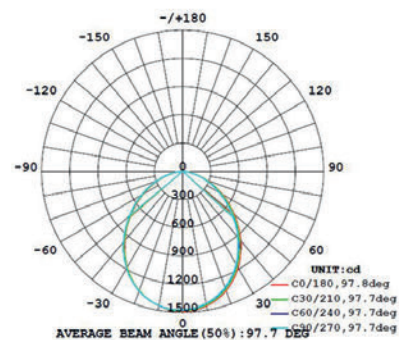

# Encastrable LED - 45W - SMD Samsung - by Delitech®

**45W**

**4 050 LUMENS (± 10%)**

Références

Références	Température de couleur	Puce LED	Puissance	Dimmable	Branchement	Angle de diffusion	Lumens	Dimensions de recouvrement	Dimensions de la base	Alimentation
DILSE3-SA45W-CW	5000-5500K	SMD SAMSUNG	45W	Option*	Câble	90°	4 050 (±10%)	ø280x52mm	ø230-260mm	100V - 240V AC
DILSE3-SA45W-NW	4000-4500K	SMD SAMSUNG	45W	Option*	Câble	90°	4 050 (±10%)	ø280x52mm	ø230-260mm	100V - 240V AC
DILSE3-SA45W-WW	2800-3000K	SMD SAMSUNG	45W	Option*	Câble	90°	4 050 (±10%)	ø280x52mm	ø230-260mm	100V - 240V AC

LUMINOUS INTENSITY DISTRIBUTION DIAGRAM

\*Uniquement sur commande