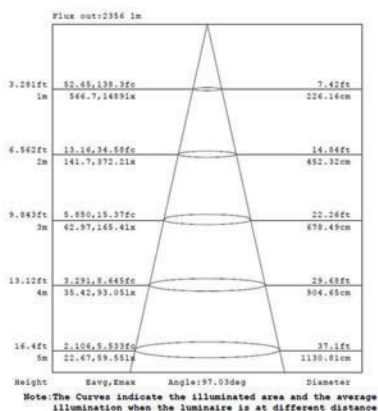

# Encastrable LED - 45W - SMD Samsung - by Delitech®

**45W**

**4 050 LUMENS (± 10%)**

Références

Références	Température de couleur	Puce LED	Puissance	Dimmable	Branchement	Angle de diffusion	Lumens	Dimensions de recouvrement	Dimensions de la base	Alimentation
DILSE3-SA45W-CW	5000-5500K	SMD SAMSUNG	45W	Option*	Câble	90°	4 050 (±10%)	ø280x52mm	ø230-260mm	100V - 240V AC
DILSE3-SA45W-NW	4000-4500K	SMD SAMSUNG	45W	Option*	Câble	90°	4 050 (±10%)	ø280x52mm	ø230-260mm	100V - 240V AC
DILSE3-SA45W-WW	2800-3000K	SMD SAMSUNG	45W	Option*	Câble	90°	4 050 (±10%)	ø280x52mm	ø230-260mm	100V - 240V AC

LUMINOUS INTENSITY DISTRIBUTION DIAGRAM

\*Uniquement sur commande