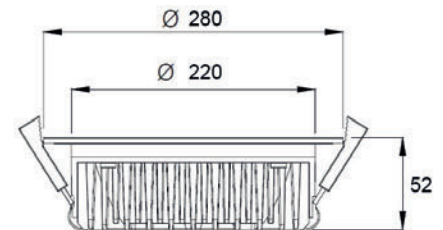

# Encastrable LED - 45W - SMD Samsung - by Delitech®

**45W**

**4 050 LUMENS (± 10%)**

Références

Références	Température de couleur	Puce LED	Puissance	Dimmable	Branchement	Angle de diffusion	Lumens	Dimensions de recouvrement	Dimensions de la base	Alimentation
DILSE3-SA45W-CW	5000-5500K	SMD SAMSUNG	45W	Option*	Câble	90°	4 050 (±10%)	ø280x52mm	ø230-260mm	100V - 240V AC
DILSE3-SA45W-NW	4000-4500K	SMD SAMSUNG	45W	Option*	Câble	90°	4 050 (±10%)	ø280x52mm	ø230-260mm	100V - 240V AC
DILSE3-SA45W-WW	2800-3000K	SMD SAMSUNG	45W	Option*	Câble	90°	4 050 (±10%)	ø280x52mm	ø230-260mm	100V - 240V AC

LUMINOUS INTENSITY DISTRIBUTION DIAGRAM

\*Uniquement sur commande