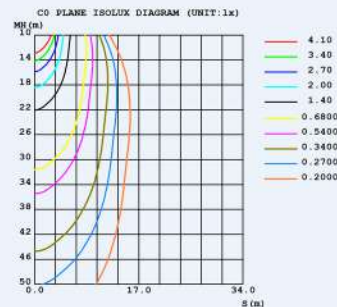

DIAGRAMMES

PACKAGING

5 pcs/carton
poids total : 8 kg