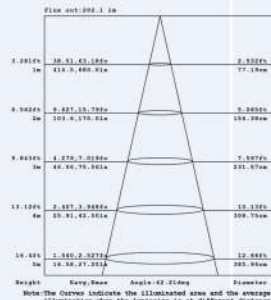

DIAGRAMMES

PACKAGING

5 pcs/carton
poids total : 8 kg