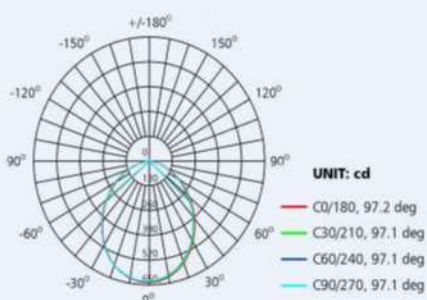

DIAGRAMMES

PACKAGING

5 pcs/carton
poids total : 8 kg