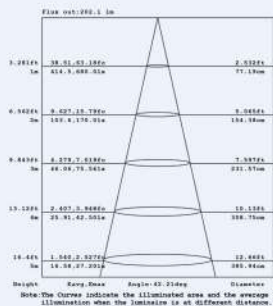

RÉFÉRENCES

RÉFÉRENCES	DÉSIGNATIONS
DLIG145WB	Downlight 14W 5" IP44 3000K Blanc 1167 lm
DLIG145NB	Downlight 14W 5" IP44 4000K Blanc 1286 lm

SPÉCIFICATIONS TECHNIQUES

Dimensions	D.145 mm / H. 75 mm
Cut Out	120-130 mm
Poids	0,19 kg
Tension	AC 110-240V 50/60Hz
Facteur de puissance	>0,93
Puissance	14 Watts
Angle de diffusion	90°
Température de fonctionnement	-20°C~+40°C
Température de couleur	3000K / 4000K
Flux lumineux	1167 lm / 1286 lm
Rendement lm/W	92 lm/W
Indice de rendu des couleurs	>80
IP & IK	IP44 & IK02
Durée de vie	45 000 heures L70 B50 à 25°C

4000K / 90°

DIAGRAMMES

4000K / 90°

PACKAGING

14 Watts
40 pcs/carton
poids total : 7.6 kg