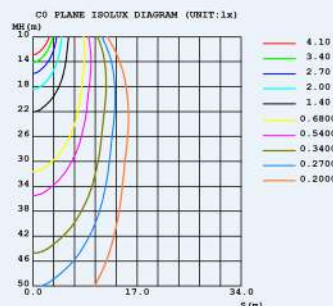

RÉFÉRENCES

RÉFÉRENCES	DÉSIGNATIONS
DLIG145WB	Downlight 14W 5" IP44 3000K Blanc 1167 lm
DLIG145NB	Downlight 14W 5" IP44 4000K Blanc 1286 lm

SPÉCIFICATIONS TECHNIQUES

Dimensions	D.145 mm / H. 75 mm
Cut Out	120-130 mm
Poids	0,19 kg
Tension	AC 110-240V 50/60Hz
Facteur de puissance	>0,93
Puissance	14 Watts
Angle de diffusion	90°
Température de fonctionnement	-20°C~+40°C
Température de couleur	3000K / 4000K
Flux lumineux	1167 lm / 1286 lm
Rendement lm/W	92 lm/W
Indice de rendu des couleurs	>80
IP & IK	IP44 & IK02
Durée de vie	45 000 heures L70 B50 à 25°C

4000K / 90°

DIAGRAMMES

4000K / 90°

PACKAGING

14 Watts
40 pcs/carton
poids total : 7.6 kg