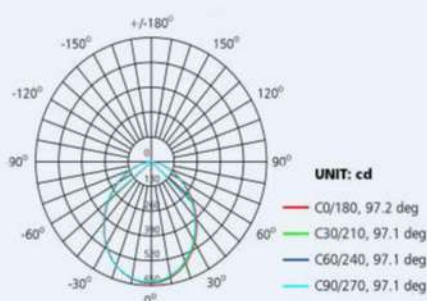

RÉFÉRENCES

RÉFÉRENCES	DÉSIGNATIONS
DLIG145WB	Downlight 14W 5" IP44 3000K Blanc 1167 lm
DLIG145NB	Downlight 14W 5" IP44 4000K Blanc 1286 lm

SPÉCIFICATIONS TECHNIQUES

Dimensions	D.145 mm / H. 75 mm
Cut Out	120-130 mm
Poids	0,19 kg
Tension	AC 110-240V 50/60Hz
Facteur de puissance	>0,93
Puissance	14 Watts
Angle de diffusion	90°
Température de fonctionnement	-20°C~+40°C
Température de couleur	3000K / 4000K
Flux lumineux	1167 lm / 1286 lm
Rendement lm/W	92 lm/W
Indice de rendu des couleurs	>80
IP & IK	IP44 & IK02
Durée de vie	45 000 heures L70 B50 à 25°C

4000K / 90°

DIAGRAMMES

4000K / 90°

PACKAGING

14 Watts
40 pcs/carton
poids total : 7.6 kg