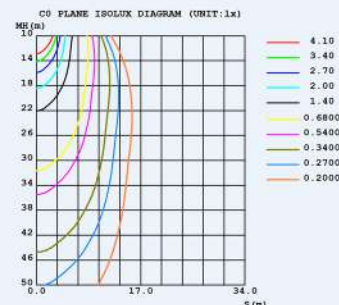

RÉFÉRENCES

RÉFÉRENCES	DÉSIGNATIONS
DLIG258WB	Downlight 25W 8" IP44 3000K Blanc 2197 lm
DLIG258NB	Downlight 25W 8" IP44 4000K Blanc 2415 lm

SPÉCIFICATIONS TECHNIQUES

Dimensions	D.244 mm / H. 94,5 mm
Cut Out	195-210 mm
Poids	0,6 kg
Tension	AC 110-240V 50/60Hz
Facteur de puissance	>0,93
Puissance	25 Watts
Angle de diffusion	90°
Température de fonctionnement	-20°C~+40°C
Température de couleur	3000K / 4000K
Flux lumineux	2197 lm / 2415 lm
Rendement lm/W	96 lm/W
Indice de rendu des couleurs	>80
IP & IK	IP44 & IK02
Durée de vie	45 000 heures L70 B50 à 25°C

4000K / 90°

DIAGRAMMES

4000K / 90°

PACKAGING

25 Watts
20 pcs/carton
poids total : 11.6 kg