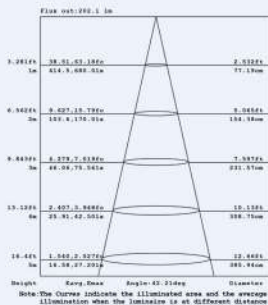

RÉFÉRENCES

RÉFÉRENCES	DÉSIGNATIONS
DLIG258WB	Downlight 25W 8" IP44 3000K Blanc 2197 lm
DLIG258NB	Downlight 25W 8" IP44 4000K Blanc 2415 lm

SPÉCIFICATIONS TECHNIQUES

Dimensions	D.244 mm / H. 94,5 mm
Cut Out	195-210 mm
Poids	0,6 kg
Tension	AC 110-240V 50/60Hz
Facteur de puissance	>0,93
Puissance	25 Watts
Angle de diffusion	90°
Température de fonctionnement	-20°C~+40°C
Température de couleur	3000K / 4000K
Flux lumineux	2197 lm / 2415 lm
Rendement lm/W	96 lm/W
Indice de rendu des couleurs	>80
IP & IK	IP44 & IK02
Durée de vie	45 000 heures L70 B50 à 25°C

4000K / 90°

DIAGRAMMES

4000K / 90°

PACKAGING

25 Watts
20 pcs/carton
poids total : 11.6 kg