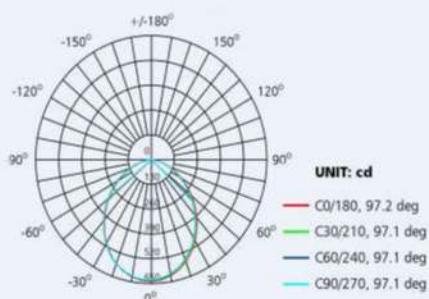

RÉFÉRENCES

RÉFÉRENCES	DÉSIGNATIONS
DLIG258WB	Downlight 25W 8" IP44 3000K Blanc 2197 lm
DLIG258NB	Downlight 25W 8" IP44 4000K Blanc 2415 lm

SPÉCIFICATIONS TECHNIQUES

Dimensions	D.244 mm / H. 94,5 mm
Cut Out	195-210 mm
Poids	0,6 kg
Tension	AC 110-240V 50/60Hz
Facteur de puissance	>0,93
Puissance	25 Watts
Angle de diffusion	90°
Température de fonctionnement	-20°C~+40°C
Température de couleur	3000K / 4000K
Flux lumineux	2197 lm / 2415 lm
Rendement lm/W	96 lm/W
Indice de rendu des couleurs	>80
IP & IK	IP44 & IK02
Durée de vie	45 000 heures L70 B50 à 25°C

4000K / 90°

DIAGRAMMES

4000K / 90°

PACKAGING

25 Watts
20 pcs/carton
poids total : 11.6 kg