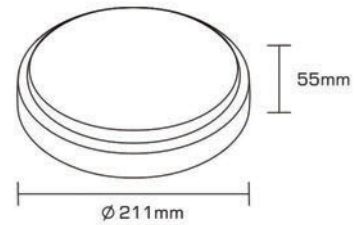

Hublot LED Rond - D211mm - 18W - IP54

ECOLIFE®
LIGHTING

18W

1 600 LUMENS [± 10%]

Références

Références	Température de couleur	Puce LED	Puissance	Dimmable	Angle de diffusion	Lumens	Dimensions	Alimentation
DILBH-RD18W-CW	6000-6500K	SMD Epistar	18W	Non	115°	1600 (±10%)	ø211x55mm	100V - 265V AC
DILBH-RD18W-NW	4000-4500K	SMD Epistar	18W	Non	115°	1600 (±10%)	ø211x55mm	100V - 265V AC
DILBH-RD18W-WW	2800-3000K	SMD Epistar	18W	Non	115°	1600 (±10%)	ø211x55mm	100V - 265V AC