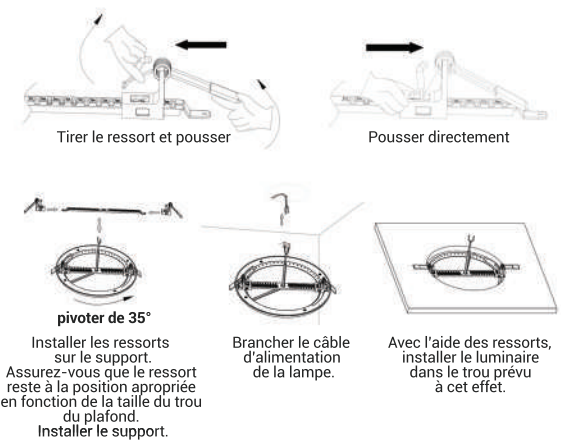

DOWNLIGHT UNIVERSEL 18W

REF : CLSC18###

DOWNLIGHT 2 EN 1 (SAILLIE / ENCASTRE) :

- Ultra fin / design compact et élégant
- Installation rapide et facile
- Diffusion large 120° et homogène

RÉFÉRENCES

RÉFÉRENCES	DÉSIGNATIONS
CLSCAF18N	Downlight UNIVERSEL 18W led IP44 1400 lm 4000K blanc neutre

SPÉCIFICATIONS TECHNIQUES

Dimensions	D. 230 mm x 15 mm
Poids	1,2 kg
Tension	AC 85-265V 50/60Hz
Facteur de puissance	>0.90
Puissance	18 Watts
Angle de diffusion / UGR	120° / UGR <19
Température de fonctionnement	-20°C~+45°C
Température de couleur	4000K
Flux lumineux	1400 lm
Efficacité lumineuse	78 lm/W
Indice de rendu des couleurs	80
IP & IK	IP44 & IK07
Durée de vie	Supérieure à 30 000 heures avec une perte maximale de 30% du flux initial L70 B30 à 45°C

INSTALLATION EN SAILLIE

INSTALLATION ENCASTRÉE

MONTAGE

Montage encastré

Montage en saillie

Ressort coulissant

DIMENSIONS