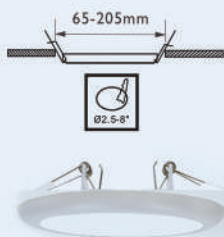

SPÉCIFICATIONS TECHNIQUES

Dimensions	D. 230 mm x 15 mm
Poids	1,2 kg
Tension	AC 85-265V 50/60Hz
Facteur de puissance	>0.90
Puissance	18 Watts
Angle de diffusion / UGR	120° / UGR <19
Température de fonctionnement	-20°C~+45°C
Température de couleur	4000K
Flux lumineux	1400 lm
Efficacité lumineuse	78 lm/W
Indice de rendu des couleurs	80
IP & IK	IP44 & IK07
Durée de vie	Supérieure à 30 000 heures avec une perte maximale de 30% du flux initial L70 B30 à 45°C

INSTALLATION EN SAILLIE

INSTALLATION ENCASTRÉE

MONTAGE

Montage encastré

Montage en saillie

Ressort coulissant

DIMENSIONS