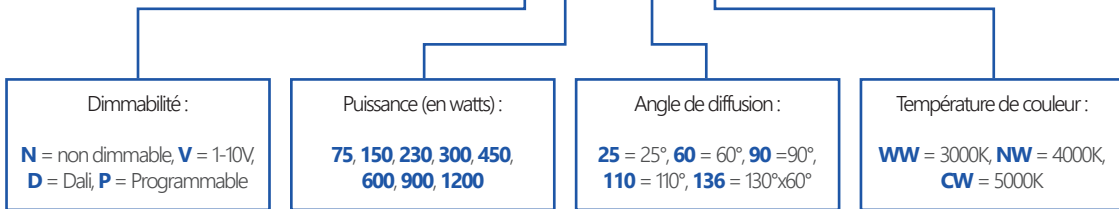

# Projecteur LED Modulaire - IP65 - TITAN - by Delitech®

Créez votre projecteur sur mesure !  
Choisissez un projecteur variable ou non dimmable, sa puissance, son angle de diffusion, sa température de couleur, etc.

Référence sur mesure

DTPL1-**X****XX**W**XX**-**XX**

Dimmable	Température de couleur	Angle de diffusion
Sans	Blanc Froid 5700K	25°
Dali	Blanc Neutre 4000K	60°
1-10V	Blanc Neutre 4000K	90°
Programmable	Blanc Chaud 3000K	110°
		130°x60°